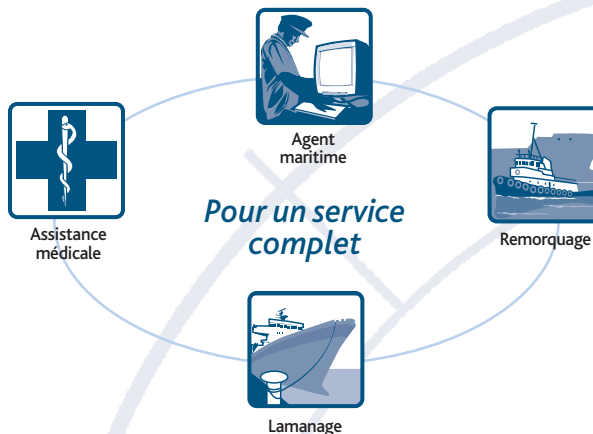

### POUR UNE OFFRE LOGISTIQUE GLOBALE

Pour assurer un service logistique complet, avec un pilotage central, IDEA Logistique s'appuie sur un partenariat éprouvé avec WORMS-MTTM.

- Fortement implanté en Basse Loire et à Redon, WORMS-MTTM effectue la consignation de tout type de navire : 350 escales traitées par an.
- Garant d'une démarche qualité, WORMS-MTTM vous assure rigueur et professionnalisme dans la défense de vos intérêts.

### NOTRE RÉSEAU

- Adossé au réseau national de WORMS SERVICES MARITIMES.
- Implanté à Nantes et Saint Nazaire.